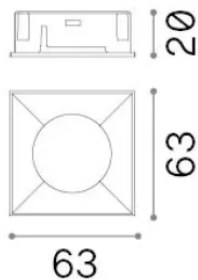

Info generali

Tecnico - Accessorio

Ean	8021696279671
Articolo	BENTO REFLECTOR SQUARE WH
Installazione	Accessorio
Garanzia	5 years
Peso lordo	0.02 kg
Volume	0.000123 m ³

Info tecniche e installative

Peso netto	0.02 kg
Conformità	-
Tipo accessorio	-