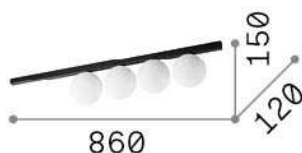

Info sorgente e prestazionali

Sorgente integrata	Light bulb (included)
Sorgente sostituibile	No
Potenza	G9 max 4 x 4 W
Emissione	Diffuse
Consumo massimo	-
Lampadina inclusa	1 - E14 OLIVA 4W 3000K CRI80 SATIN