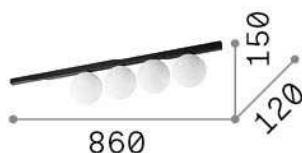

Info generali

Interno - Lampade da soffitto

Indoor ceiling or wall mounted lamp with multiple sources and diffuse light emission

Ean	8021696328461
Articolo	BINOMIO PL4 OTTONE
Installazione	Lampade da soffitto
Garanzia	5 years
Peso lordo	2.21 kg
Volume	0.023969 m ³

Info sorgente e prestazionali

Sorgente integrata	Light bulb (included)
Sorgente sostituibile	No
Potenza	G9 max 4 x 4 W
Emissione	Diffuse
Consumo massimo	-
Lampadina inclusa	1 - E14 OLIVA 4W 3000K CRI80 SATIN