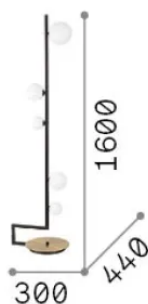

Info generali

Interno - Lampade da terra

Indoor floor lamp with multiple sources, in-built switch and diffuse light emission

Ean	8021696273662
Articolo	BIRDS PT5
Installazione	Lampade da terra
Garanzia	5 years
Peso lordo	8.95 kg
Volume	0.15364 m ³

Info sorgente e prestazionali

Sorgente integrata	Light bulb (included)
Sorgente sostituibile	Replaceable
Potenza	G9 max 5 x 15 W
Emissione	Diffuse
Consumo massimo	-
Lampadina inclusa	209043 G9 3.0W 3000K CRI80
Lampadina consigliata	305486 G9 4.0W 3000K CRI80