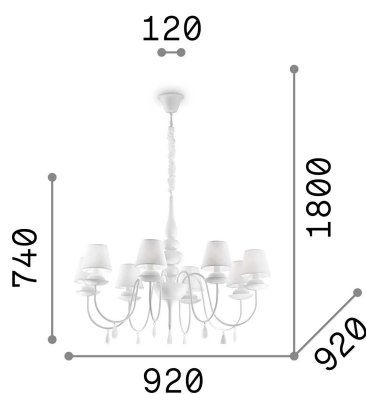

Info generali

Interno - Sospensioni

Indoor suspended chandelier light with multiple sources and diffuse light emission

Ean	8021696035574
Articolo	BLANCHE SP8 BIANCO
Installazione	Sospensioni
Garanzia	5 years
Peso lordo	8.86 kg
Volume	0.197505 m ³

Info tecniche e installative

Peso netto	6.82 kg
Classe di isolamento	I
Grado di protezione	IP20
Conformità	CE
Temperatura d'esercizio	0° ~ +40 °C
Dimmer	Determined by the light bulb
Alimentazione	220-240 V AC
Alimentatore	Not required

Info sorgente e prestazionali

Sorgente integrata	Light bulb (not included)
Sorgente sostituibile	No
Potenza	E14 max 8 x 40 W
Emissione	Diffuse
Consumo massimo	-