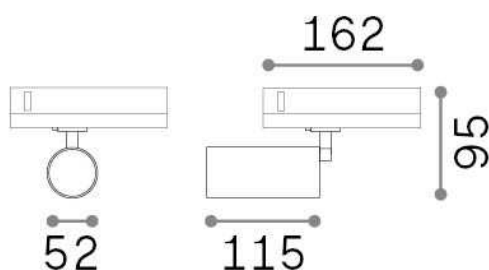

### Tecnico - Proiettori e Binari

Indoor track mounted adjustable projector with integrated LED sources and direct light emission

<b>Ean</b>	8021696316208
<b>Articolo</b>	BYTE LED 21W BK
<b>Installazione</b>	Proiettori e Binari
<b>Garanzia</b>	5 years
<b>Peso lordo</b>	0.62 kg
<b>Volume</b>	0.002394 m <sup>3</sup>

## Info tecniche e installative

<b>Peso netto</b>	0.56 kg
<b>Classe di isolamento</b>	II
<b>Grado di protezione</b>	IP20
<b>Conformità</b>	CE
<b>Temperatura d'esercizio</b>	0° ~ +40 °C
<b>Dimmer</b>	NO, On-Off
<b>Alimentazione</b>	220-240 V AC 50/60 Hz
<b>Alimentatore</b>	In-built, included Replaceable (by qualified operators only), electronic, osram
<b>Accessori non inclusi</b>	Link on-off profile