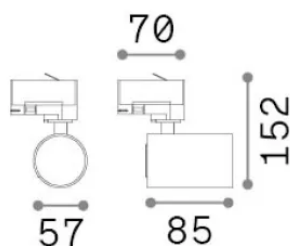

### Tecnico - Proiettori e Binari

Indoor track mounted adjustable projector with direct light emission

<b>Ean</b>	8021696337524
<b>Articolo</b>	BYTE TR 1-PHASE BLACK
<b>Installazione</b>	Proiettori e Binari
<b>Garanzia</b>	5 years
<b>Peso lordo</b>	0.37 kg
<b>Volume</b>	0.001279 m <sup>3</sup>

## Info tecniche e installative

<b>Peso netto</b>	0.2 kg
<b>Classe di isolamento</b>	II
<b>Grado di protezione</b>	IP20
<b>Conformità</b>	CE
<b>Temperatura d'esercizio</b>	0° ~ +40 °C
<b>Dimmer</b>	Non-dimmable, On-Off, TRIAC
<b>Alimentazione</b>	220-240 V AC
<b>Alimentatore</b>	Not required
<b>Accessori non inclusi</b>	Link 1-phase profile

## Info sorgente e prestazionali

<b>Sorgente integrata</b>	Light bulb (on-off, included)
<b>Sorgente sostituibile</b>	Replaceable
<b>Potenza</b>	GU10 max1 x 28 W
<b>Emissione</b>	Direct
<b>Consumo massimo</b>	-
<b>Caratteristiche LED</b>	-
<b>CCT LED</b>	-
<b>Durata LED (t. 25°c)</b>	-
<b>CRI</b>	-
<b>Fascio luminoso</b>	-
<b>Flusso utile</b>	-