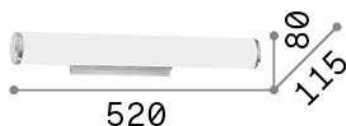

Info sorgente e prestazionali

Sorgente integrata	Light bulb (not included)
Sorgente sostituibile	No
Potenza	E14 max 3 x 40 W
Emissione	Diffuse
Consumo massimo	-