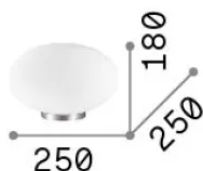

### Interno - Lampade da tavolo

Indoor table lamp with in-built switch and diffuse light emission

<b>Ean</b>	8021696086804
<b>Articolo</b>	CANDY TL1 D25
<b>Installazione</b>	Lampade da tavolo
<b>Garanzia</b>	5 years
<b>Peso lordo</b>	1.3 kg
<b>Volume</b>	0.025947 m <sup>3</sup>