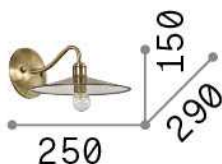

Info generali

Interno - Lampade da parete

Indoor wall mounted lamp with direct light emission

| | |
|----------------------|------------------------|
| Ean | 8021696112695 |
| Articolo | CANTINA AP1 RAME |
| Installazione | Lampade da parete |
| Garanzia | 5 years |
| Peso lordo | 0.9 kg |
| Volume | 0.01836 m ³ |

Info tecniche e installative

| | |
|--------------------------------|------------------------------|
| Peso netto | 0.52 kg |
| Classe di isolamento | I |
| Grado di protezione | IP20 |
| Conformità | CE |
| Temperatura d'esercizio | 0° ~ +40 °C |
| Dimmer | Determined by the light bulb |
| Alimentazione | 220-240 V AC |
| Alimentatore | Not required |

Info sorgente e prestazionali

| | |
|------------------------------|---------------------------|
| Sorgente integrata | Light bulb (not included) |
| Sorgente sostituibile | No |
| Potenza | E14 max 1 x 40 W |
| Emissione | Direct |
| Consumo massimo | - |