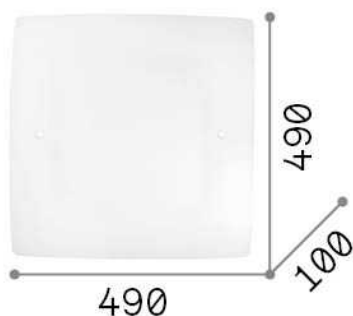

Info generali

Interno - Lampade da soffitto

Indoor ceiling or wall mounted lamp with multiple sources and diffuse light emission

Ean	8021696044293
Articolo	CELINE PL4
Installazione	Lampade da soffitto
Garanzia	5 years
Peso lordo	4.18 kg
Volume	0.048735 m ³

Info tecniche e installative

Peso netto	3.6 kg
Classe di isolamento	I
Grado di protezione	IP20
Conformità	CE
Temperatura d'esercizio	0° ~ +40 °C
Dimmer	Determined by the light bulb
Alimentazione	220-240 V AC
Alimentatore	Not required