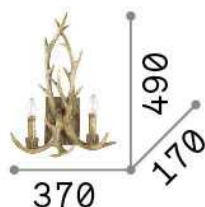

Info sorgente e prestazionali

Sorgente integrata	Light bulb (not included)
Sorgente sostituibile	No
Potenza	E14 max 2 x 40 W
Emissione	Diffuse
Consumo massimo	-