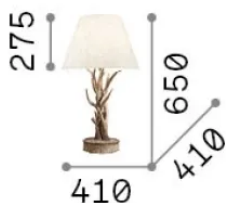

Info sorgente e prestazionali

Sorgente integrata	Light bulb (not included)
Sorgente sostituibile	No
Potenza	E27 max 1 x 60 W
Emissione	Diffuse
Consumo massimo	-
Lampadina consigliata	119571 E27 GOCCIA 08W 3000K CRI80 TRASP