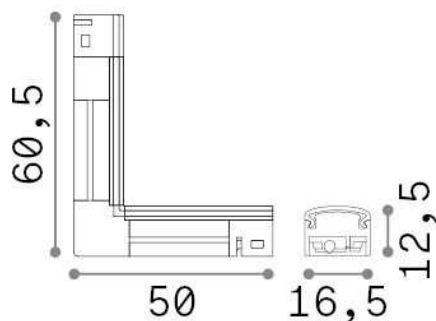

Info generali

Tecnico - Accessorio

Indoor ceiling or wall mounted dimmable linear fitting with integrated LED sources and direct light emission

Ean	8021696297187
Articolo	CHEF VERTICAL CORNER
Installazione	Accessorio
Garanzia	5 years
Peso lordo	0.05 kg
Volume	0.000125 m ³

Info tecniche e installative

Peso netto	0.04 kg
Classe di isolamento	III
Grado di protezione	IP20
Conformità	CE
Temperatura d'esercizio	0° ~ +40 °C
Dimmer	1
Alimentazione	24 V DC
Alimentatore	Required, remoted, not included
Accessori non inclusi	Power cable, Interconnection cable, Installation clip

Info sorgente e prestazionali

Sorgente integrata	Integrated LED module
Sorgente sostituibile	No
Potenza	1 W
Emissione	Direct
Consumo massimo	max 1,00 W
Caratteristiche LED	LED SMD
CCT LED	3000 K
Durata LED (t. 25°c)	30000 h
CRI	> 80
Fascio luminoso	-
Flusso sorgente	80 lm
Flusso utile	70 lm
Potenza in stand-by	< 0.50 W