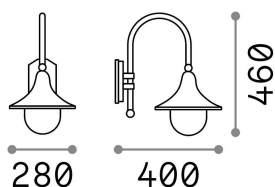

Info generali

Esterno - Lampade da parete

Outdoor wall mounted lamp with enhanced protection and diffuse light emission

Ean	8021696246826
Articolo	CIMA AP1 COFFEE
Installazione	Lampade da parete
Garanzia	5 years
Peso lordo	2.39 kg
Volume	0.0504 m ³

Info tecniche e installative

Peso netto	1.84 kg
Classe di isolamento	I
Grado di protezione	IP43
Conformità	CE
Temperatura d'esercizio	-
Dimmer	Determined by the light bulb
Alimentazione	220-240 V AC
Alimentatore	Not required

Info sorgente e prestazionali

Sorgente integrata	Light bulb (not included)
Sorgente sostituibile	No
Potenza	E27 max 1 x 60 W
Emissione	Diffuse
Consumo massimo	-