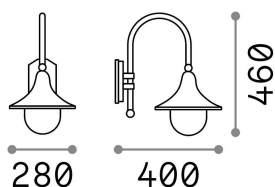

### Esterno - Lampade da parete

Outdoor wall mounted lamp with enhanced protection and diffuse light emission

<b>Ean</b>	8021696024134
<b>Articolo</b>	CIMA AP1 NERO
<b>Installazione</b>	Lampade da parete
<b>Garanzia</b>	5 years
<b>Peso lordo</b>	2.39 kg
<b>Volume</b>	0.0504 m <sup>3</sup>

## Info tecniche e installative

<b>Peso netto</b>	1.84 kg
<b>Classe di isolamento</b>	I
<b>Grado di protezione</b>	IP43
<b>Conformità</b>	CE
<b>Temperatura d'esercizio</b>	-
<b>Dimmer</b>	Determined by the light bulb
<b>Alimentazione</b>	220-240 V AC
<b>Alimentatore</b>	Not required