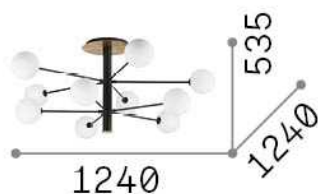

Info generali

Interno - Lampade da soffitto

Indoor ceiling mounted lamp with multiple sources and diffuse light emission

Ean	8021696273693
Articolo	COSMOPOLITAN PL10
Installazione	Lampade da soffitto
Garanzia	5 years
Peso lordo	9.23 kg
Volume	0.139722 m ³

Info tecniche e installative

Peso netto	6.5 kg
Classe di isolamento	I
Grado di protezione	IP20
Conformità	CE
Temperatura d'esercizio	0° ~ +40 °C
Dimmer	Determined by the light bulb
Alimentazione	220-240 V AC
Alimentatore	Not required

Info sorgente e prestazionali

Sorgente integrata	Light bulb (included)
Sorgente sostituibile	Replaceable
Potenza	G9 max 10 x 15 W
Emissione	Diffuse
Consumo massimo	-
Lampadina inclusa	1 - E14 OLIVA 4W 3000K CRI80 SATIN