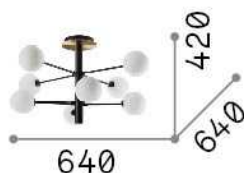

Info generali

Interno - Lampade da soffitto

Indoor ceiling mounted lamp with multiple sources and diffuse light emission

Ean	8021696328485
Articolo	COSMOPOLITAN PL8
Installazione	Lampade da soffitto
Garanzia	5 years
Peso lordo	4.71 kg
Volume	0.057942 m ³

Info tecniche e installative

Peso netto	3.04 kg
Classe di isolamento	I
Grado di protezione	IP20
Conformità	CE
Temperatura d'esercizio	0° ~ +40 °C
Dimmer	Determined by the light bulb
Alimentazione	220-240 V AC
Alimentatore	Not required

Info sorgente e prestazionali

Sorgente integrata	Light bulb (included)
Sorgente sostituibile	Replaceable
Potenza	G9 max 8 x 15 W
Emissione	Diffuse
Tempo di accensione	X
Consumo massimo	-
Lampadina inclusa	1 - E14 OLIVA 4W 3000K CRI80 SATIN