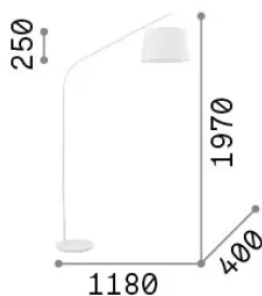

### Interno - Lampade da terra

Indoor floor lamp with in-built switch and diffuse light emission

<b>Ean</b>	8021696110356
<b>Articolo</b>	DADDY PT1 BIANCO
<b>Installazione</b>	Lampade da terra
<b>Garanzia</b>	5 years
<b>Peso lordo</b>	7.25 kg
<b>Volume</b>	-