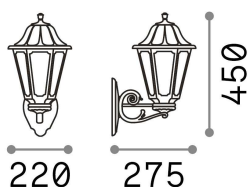

Info sorgente e prestazionali

Sorgente integrata	Light bulb (not included)
Sorgente sostituibile	No
Potenza	E27 max 1 x 23 W
Emissione	Diffuse
Consumo massimo	-