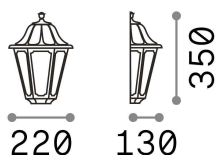

Info generali

Esterno - Lampade da parete

Outdoor wall mounted lamp with enhanced protection and diffuse light emission

Ean	8021696120430
Articolo	DAFNE AP1 SMALL BIANCO
Installazione	Lampade da parete
Garanzia	5 years
Peso lordo	0.8 kg
Volume	0.011664 m ³

Info tecniche e installative

Peso netto	0.6 kg
Classe di isolamento	II
Grado di protezione	IP55
Conformità	CE
Temperatura d'esercizio	-15° ~ +45 °C
Dimmer	Determined by the light bulb
Alimentazione	220-240 V AC
Alimentatore	Not required
Resistenza al carico	IK10