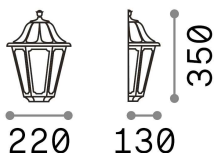

Info sorgente e prestazionali

Sorgente integrata	Light bulb (not included)
Sorgente sostituibile	No
Potenza	E27 max 1 x 23 W
Emissione	Diffuse
Consumo massimo	-