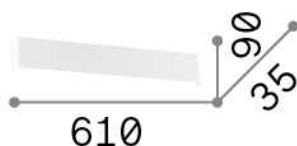

Info generali

Interno - Lampade da parete

Indoor wall mounted linear fitting with integrated LED sources and direct/indirect light emission

| | |
|----------------------|----------------------------|
| Ean | 8021696287645 |
| Articolo | DELTA AP D061 3000K BIANCO |
| Installazione | Lampade da parete |
| Garanzia | 5 years |
| Peso lordo | 1.28 kg |
| Volume | 0.005805 m ³ |

Info sorgente e prestazionali

| | |
|------------------------------|-----------------------|
| Sorgente integrata | Integrated LED module |
| Sorgente sostituibile | No |
| Potenza | 19,5 W |
| Emissione | Direct + Indirect |
| Consumo massimo | max 19,50 W |
| Caratteristiche LED | LED SMD |
| CCT LED | 3000 K |
| Durata LED (t. 25°C) | 50000 h |
| CRI | > 90 |
| Fascio luminoso | - |
| Flusso sorgente | 2050 lm |
| Flusso utile | 1790 lm |
| Rischio fotobiologico | 1 |