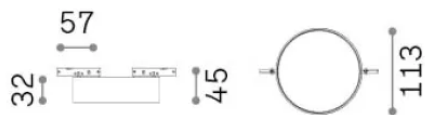

### Tecnico - Sistemi

Indoor track mounted projector with integrated LED sources and direct light emission

<b>Ean</b>	8021696332864
<b>Articolo</b>	DEVA DISC 10W BK
<b>Installazione</b>	Sistemi
<b>Garanzia</b>	5 years
<b>Peso lordo</b>	0.35 kg
<b>Volume</b>	0.002028 m <sup>3</sup>

## Info tecniche e installative

<b>Peso netto</b>	0.33 kg
<b>Classe di isolamento</b>	III
<b>Grado di protezione</b>	IP20
<b>Conformità</b>	CE
<b>Temperatura d'esercizio</b>	0° ~ +40 °C [DO NOT COVER]
<b>Dimmer</b>	Non-dimmable, On-Off
<b>Alimentazione</b>	24 V DC
<b>Alimentatore</b>	Required, remoted, not included
<b>Accessori non inclusi</b>	Deva profile