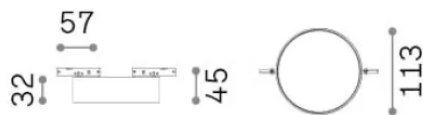

Info generali

Tecnico - Sistemi

Indoor track mounted projector with integrated LED sources and direct light emission

Ean	8021696332888
Articolo	DEVA DISC 10W WH
Installazione	Sistemi
Garanzia	5 years
Peso lordo	0.35 kg
Volume	0.002028 m ³

Info tecniche e installative

Peso netto	0.33 kg
Classe di isolamento	III
Grado di protezione	IP20
Conformità	CE
Temperatura d'esercizio	0° ~ +40 °C [DO NOT COVER]
Dimmer	Non-dimmable, On-Off
Alimentazione	24 V DC
Alimentatore	Required, remoted, not included
Accessori non inclusi	Deva profile

Info sorgente e prestazionali

Sorgente integrata	Integrated LED module
Sorgente sostituibile	Replaceable (by qualified operators only)
Potenza	10 W
Emissione	Direct
Consumo massimo	max 10 W
Caratteristiche LED	LED SMD
CCT LED	3000 K
Durata LED (t. 25°c)	30000 h
CRI	> 90
SDCM	3
Fascio luminoso	98°
Flusso sorgente	1100 lm
Flusso utile	850 lm
Rischio fotobiologico	EXEMPT