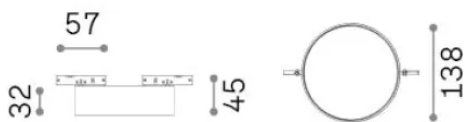

### Tecnico - Sistemi

Indoor track mounted projector with integrated LED sources and direct light emission

<b>Ean</b>	8021696332918
<b>Articolo</b>	DEVA DISC 15W WH
<b>Installazione</b>	Sistemi
<b>Garanzia</b>	5 years
<b>Peso lordo</b>	0.45 kg
<b>Volume</b>	0.002028 m <sup>3</sup>

## Info tecniche e installative

<b>Peso netto</b>	0.43 kg
<b>Classe di isolamento</b>	III
<b>Grado di protezione</b>	IP20
<b>Conformità</b>	CE
<b>Temperatura d'esercizio</b>	0° ~ +40 °C [DO NOT COVER]
<b>Dimmer</b>	Non-dimmable, On-Off
<b>Alimentazione</b>	24 V DC
<b>Alimentatore</b>	Required, remoted, not included
<b>Accessori non inclusi</b>	Deva profile