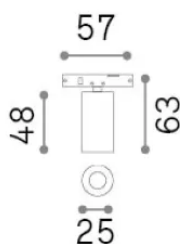

### Tecnico - Sistemi

Indoor track mounted adjustable projector with integrated LED sources and direct light emission

<b>Ean</b>	8021696332772
<b>Articolo</b>	DEVA TRACK 2,5W WH
<b>Installazione</b>	Sistemi
<b>Garanzia</b>	5 years
<b>Peso lordo</b>	0.04 kg
<b>Volume</b>	0.000176 m <sup>3</sup>

## Info tecniche e installative

<b>Peso netto</b>	0.03 kg
<b>Classe di isolamento</b>	III
<b>Grado di protezione</b>	IP20
<b>Conformità</b>	CE
<b>Temperatura d'esercizio</b>	0° ~ +40 °C [DO NOT COVER]
<b>Dimmer</b>	Non-dimmable, On-Off
<b>Alimentazione</b>	24 V DC
<b>Alimentatore</b>	Required, remoted, not included NO
<b>Accessori non inclusi</b>	Deva profile, Narrow beam optic