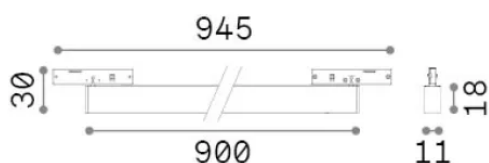

Info generali

Tecnico - Sistemi

Indoor track mounted linear fitting with integrated LED sources and direct light emission

Ean	8021696332802
Articolo	DEVA WIDE OUTER 21W BK
Installazione	Sistemi
Garanzia	5 years
Peso lordo	0.33 kg
Volume	0.001207 m ³

Info tecniche e installative

Peso netto	0.31 kg
Classe di isolamento	III
Grado di protezione	IP20
Conformità	CE
Temperatura d'esercizio	0° ~ +40 °C [DO NOT COVER]
Dimmer	Non-dimmable, On-Off
Alimentazione	24 V DC
Alimentatore	Required, remoted, not included
Accessori non inclusi	Deva profile

Info sorgente e prestazionali

Sorgente integrata	Integrated LED module
Sorgente sostituibile	Replaceable (by qualified operators only)
Potenza	21 W
Emissione	Direct
Consumo massimo	max 21 W
Caratteristiche LED	LED SMD
CCT LED	3000 K
Durata LED (t. 25°c)	30000 h
CRI	> 90
SDCM	3
Fascio luminoso	-
Flusso sorgente	2700 lm
Flusso utile	2060 lm
Rischio fotobiologico	EXEMPT