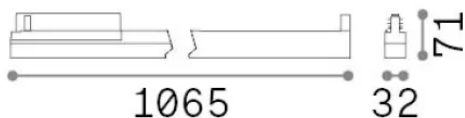

### Tecnico - Proiettori e Binari

Indoor track mounted linear fitting with integrated LED sources and direct light emission

<b>Ean</b>	8021696283524
<b>Articolo</b>	DISPLAY ACCENT D1065 3000K WH
<b>Installazione</b>	Proiettori e Binari
<b>Garanzia</b>	5 years
<b>Peso lordo</b>	1.5 kg
<b>Volume</b>	0.01122 m <sup>3</sup>

## Info tecniche e installative

<b>Peso netto</b>	1.12 kg
<b>Classe di isolamento</b>	II
<b>Grado di protezione</b>	IP20
<b>Conformità</b>	CE
<b>Temperatura d'esercizio</b>	0° ~ +40 °C
<b>Dimmer</b>	Non-dimmable, On-Off
<b>Alimentazione</b>	220-240 V AC 50/60 Hz
<b>Alimentatore</b>	In-built, included NO, electronic
<b>Accessori non inclusi</b>	Link 3-phase on-off profile