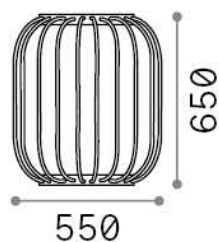

## Esterno - Lampade da terra

Outdoor floor non-dimmable lamp with integrated LED sources and indirect light emission

<b>Ean</b>	8021696293387
<b>Articolo</b>	DJAMBE PT D55 COFFEE
<b>Installazione</b>	Lampade da terra
<b>Garanzia</b>	5 years
<b>Peso lordo</b>	8.1 kg
<b>Volume</b>	0.188442 m <sup>3</sup>

## Info sorgente e prestazionali

<b>Sorgente integrata</b>	Integrated LED module
<b>Sorgente sostituibile</b>	No
<b>Potenza</b>	LED 18 W
<b>Emissione</b>	Indirect
<b>Consumo massimo</b>	max 18,00 W
<b>Caratteristiche LED</b>	LED SMD
<b>CCT LED</b>	3000 K
<b>Durata LED (t. 25°C)</b>	30000 h
<b>CRI</b>	> 80
<b>Fascio luminoso</b>	115°
<b>Flusso sorgente</b>	2300 lm
<b>Flusso utile</b>	1950 lm
<b>Rischio fotobiologico</b>	EXEMPT
<b>Lampadina inclusa</b>	1 - E14 OLIVA 4W 3000K CRI80 SATIN