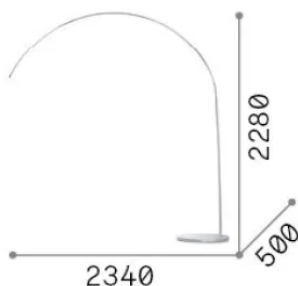

Info generali

Interno - Lampade da terra

Indoor floor lamp with in-built switch and diffuse light emission

Ean	8021696286686
Articolo	DORSALE MPT1 BIANCO
Installazione	Lampade da terra
Garanzia	5 years
Peso lordo	12 kg
Volume	-

Info sorgente e prestazionali

Sorgente integrata	Light bulb (not included)
Sorgente sostituibile	No
Potenza	E27 max 1 x 60 W
Emissione	Diffuse
Consumo massimo	-
Lampadina consigliata	101347 E27 GLOBO D125 08W 3000K CRI80 TRASP