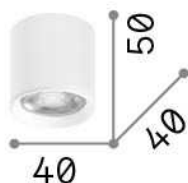

Info sorgente e prestazionali

Sorgente integrata	Integrated LED module
Sorgente sostituibile	No
Potenza	4 W
Emissione	Direct
Consumo massimo	max 4,00 W
Caratteristiche LED	LED DOB
CCT LED	3000 K
Durata LED (t. 25°c)	50000 h
CRI	> 90
SDCM	3
Fascio luminoso	40°
Flusso sorgente	320 lm
Flusso utile	190 lm
Rischio fotobiologico	1