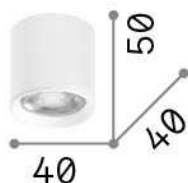

Info generali

Interno - Lampade da soffitto

Indoor ceiling mounted non-dimmable projector with integrated LED sources and direct light emission

Ean	8021696306520
Articolo	DOT PL ROUND NERO 4000K
Installazione	Lampade da soffitto
Garanzia	5 years
Peso lordo	0.61 kg
Volume	0.000413 m ³

Info sorgente e prestazionali

Sorgente integrata	Integrated LED module
Sorgente sostituibile	No
Potenza	4 W
Emissione	Direct
Consumo massimo	max 4,00 W
Caratteristiche LED	LED DOB
CCT LED	4000 K
Durata LED (t. 25°c)	50000 h
CRI	> 90
SDCM	3
Fascio luminoso	40°
Flusso sorgente	370 lm
Flusso utile	220 lm
Rischio fotobiologico	1