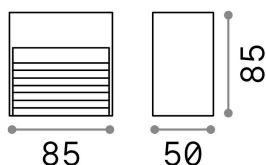

Info sorgente e prestazionali

Sorgente integrata	Light bulb (not included)
Sorgente sostituibile	No
Potenza	G9 max 1 x 28 W
Emissione	Direct Asymmetrical
Consumo massimo	-