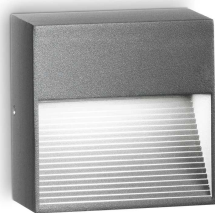

Info generali

Esterno - Lampade da parete

Outdoor wall mounted lamp with direct asymmetrical light emission

Ean	8021696122045
Articolo	DOWN AP1 ANTRACITE
Installazione	Lampade da parete
Garanzia	5 years
Peso lordo	0.34 kg
Volume	0.000982 m ³

Info tecniche e installative

Peso netto	0.27 kg
Classe di isolamento	I
Grado di protezione	IP44
Conformità	CE
Temperatura d'esercizio	-
Dimmer	Determined by the light bulb
Alimentazione	220-240 V AC
Alimentatore	Not required
Resistenza al carico	IK08

Info sorgente e prestazionali

Sorgente integrata	Light bulb (not included)
Sorgente sostituibile	No
Potenza	G9 max 1 x 28 W
Emissione	Direct Asymmetrical
Consumo massimo	-