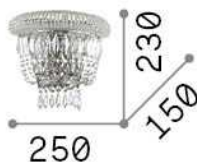

Info sorgente e prestazionali

Sorgente integrata	Light bulb (not included)
Sorgente sostituibile	No
Potenza	E14 max 2 x 28 W
Emissione	Diffuse
Consumo massimo	-