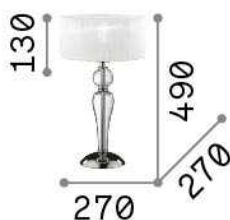

Info sorgente e prestazionali

Sorgente integrata	Light bulb (not included)
Sorgente sostituibile	No
Potenza	E27 max 1 x 60 W
Emissione	Diffuse
Consumo massimo	-