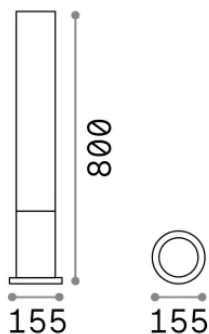

## Esterno - Lampade da terra

Outdoor ground mounted bollard with diffuse light emission

<b>Ean</b>	8021696135755
<b>Articolo</b>	EDO OUTDOOR PT1 ROUND BIANCO
<b>Installazione</b>	Lampade da terra
<b>Garanzia</b>	5 years
<b>Peso lordo</b>	2.08 kg
<b>Volume</b>	0.025704 m <sup>3</sup>