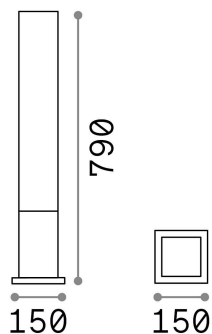

Info generali

Esterno - Lampade da terra

Outdoor ground mounted bollard with diffuse light emission

Ean	8021696213088
Articolo	EDO OUTDOOR PT1 SQUARE COFFEE
Installazione	Lampade da terra
Garanzia	5 years
Peso lordo	3.25 kg
Volume	0.026892 m ³

Info tecniche e installative

Peso netto	2.67 kg
Classe di isolamento	I
Grado di protezione	IP44
Conformità	CE
Temperatura d'esercizio	-
Dimmer	Determined by the light bulb
Alimentazione	220-240 V AC
Alimentatore	Not required

Info sorgente e prestazionali

Sorgente integrata	Light bulb (not included)
Sorgente sostituibile	No
Potenza	GX53 max 1 x 15 W
Emissione	Diffuse
Consumo massimo	-