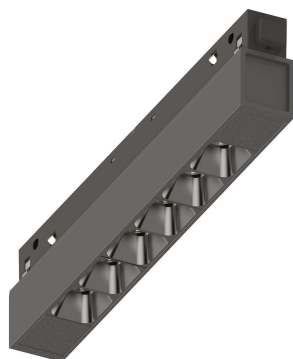

Info generali

Tecnico - Sistemi

Indoor track mounted dimmable linear fitting with integrated LED sources and direct light emission

Ean	8021696323596
Articolo	EGO ACCENT 07W 4000K ON-OFF BK
Installazione	Sistemi
Garanzia	5 years
Peso lordo	0.19 kg
Volume	0.001254 m ³

Info tecniche e installative

Peso netto	0.14 kg
Classe di isolamento	III
Grado di protezione	IP20
Conformità	CE
Temperatura d'esercizio	0° ~ +40 °C
Dimmer	NO, On-Off
Alimentazione	48 V DC
Alimentatore	Required, remoted, not included NO
Orientabilità	vert. 0°-90°
Accessori non inclusi	Ego profile

Info sorgente e prestazionali

Sorgente integrata	Integrated LED module
Sorgente sostituibile	Replaceable (by qualified operators only)
Potenza	7 W
Emissione	Direct
Consumo massimo	max 7,00 W
Caratteristiche LED	LED SMD OSRAM
CCT LED	4000 K
Durata LED (t. 25°c)	50000 h
CRI	> 90
SDCM	3
Fascio luminoso	35°
UGR massimo	< 19
Flusso sorgente	730 lm
Flusso utile	610 lm
Rischio fotobiologico	1