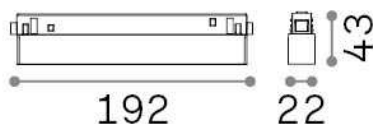

Info generali

Tecnico - Sistemi

Indoor track mounted dimmable linear fitting with integrated LED sources and direct light emission

Ean	8021696323596
Articolo	EGO ACCENT 07W 4000K ON-OFF BK
Installazione	Sistemi
Garanzia	5 years
Peso lordo	0.19 kg
Volume	0.001254 m ³

Info tecniche e installative

Peso netto	0.14 kg
Classe di isolamento	III
Grado di protezione	IP20
Conformità	CE
Temperatura d'esercizio	0° ~ +40 °C
Dimmer	NO, On-Off
Alimentazione	48 V DC
Alimentatore	Required, remoted, not included NO
Orientabilità	vert. 0°-90°
Accessori non inclusi	Ego profile

Info sorgente e prestazionali

Sorgente integrata	Integrated LED module
Sorgente sostituibile	Replaceable (by qualified operators only)
Potenza	7 W
Emissione	Direct
Consumo massimo	max 7,00 W
Caratteristiche LED	LED SMD OSRAM
CCT LED	4000 K
Durata LED (t. 25°c)	50000 h
CRI	> 90
SDCM	3
Fascio luminoso	35°
UGR massimo	< 19
Flusso sorgente	730 lm
Flusso utile	610 lm
Rischio fotobiologico	1