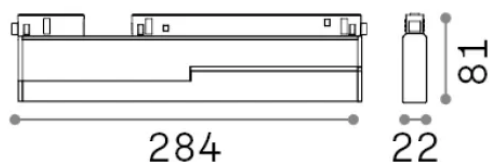

### Tecnico - Sistemi

Indoor track mounted adjustable and dimmable linear fitting with integrated LED sources and direct light emission

<b>Ean</b>	8021696286105
<b>Articolo</b>	EGO FLEXIBLE ACCENT 13W 3000K DALI WH
<b>Installazione</b>	Sistemi
<b>Garanzia</b>	5 years
<b>Peso lordo</b>	0.77 kg
<b>Volume</b>	0.001536 m <sup>3</sup>

## Info tecniche e installative

<b>Peso netto</b>	0.62 kg
<b>Classe di isolamento</b>	III
<b>Grado di protezione</b>	IP20
<b>Conformità</b>	CE
<b>Temperatura d'esercizio</b>	0° ~ +40 °C
<b>Dimmer</b>	1, DALI
<b>Alimentazione</b>	48 V DC
<b>Alimentatore</b>	Required, remoted, not included NO
<b>Accessori non inclusi</b>	Ego profile