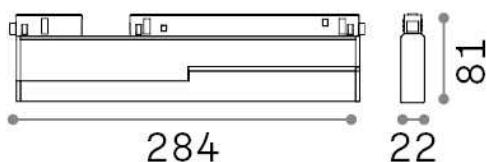

Info generali

Tecnico - Sistemi

Indoor track mounted adjustable linear fitting with integrated LED sources and direct light emission

Ean	8021696257846
Articolo	EGO FLEXIBLE ACCENT 13W 3000K ON-OFF BK
Installazione	Sistemi
Garanzia	5 years
Peso lordo	0.52 kg
Volume	0.003078 m ³

Info tecniche e installative

Peso netto	0.47 kg
Classe di isolamento	III
Grado di protezione	IP20
Conformità	CE
Temperatura d'esercizio	0° ~ +40 °C
Dimmer	NO, On-Off
Alimentazione	48 V DC
Alimentatore	Required, remoted, not included NO
Orientabilità	vert. 0°-90°
Accessori non inclusi	Ego profile

Info sorgente e prestazionali

Sorgente integrata	Integrated LED module
Sorgente sostituibile	Replaceable (by qualified operators only)
Potenza	13 W
Emissione	Direct
Consumo massimo	max 13,00 W
Caratteristiche LED	LED SMD SAMSUNG
CCT LED	3000 K
Durata LED (t. 25°c)	50000 h
CRI	> 90
SDCM	3
Fascio luminoso	35°
UGR massimo	< 19
Flusso sorgente	1300 lm
Flusso utile	1200 lm
Rischio fotobiologico	1