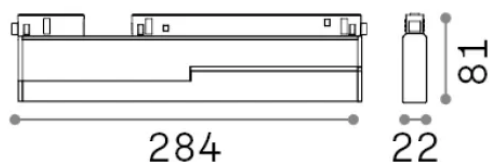

Info generali

Tecnico - Sistemi

Indoor track mounted adjustable linear fitting with integrated LED sources and direct light emission

Ean	8021696282718
Articolo	EGO FLEXIBLE ACCENT 13W 3000K ON-OFF WH
Installazione	Sistemi
Garanzia	5 years
Peso lordo	0.77 kg
Volume	0.001536 m ³

Info tecniche e installative

Peso netto	0.62 kg
Classe di isolamento	III
Grado di protezione	IP20
Conformità	CE
Temperatura d'esercizio	0° ~ +40 °C
Dimmer	Non-dimmable, On-Off
Alimentazione	48 V DC
Alimentatore	Required, remoted, not included NO
Accessori non inclusi	Ego profile

Info sorgente e prestazionali

Sorgente integrata	Integrated LED module
Sorgente sostituibile	Replaceable (by qualified operators only)
Potenza	13 W
Emissione	Direct
Consumo massimo	max 13 W
Caratteristiche LED	LED SMD SAMSUNG
CCT LED	3000 K
Durata LED (t. 25°c)	50000 h
CRI	> 90
SDCM	3
Fascio luminoso	35°
UGR massimo	< 19
Flusso sorgente	1400 lm
Flusso utile	1180 lm
Rischio fotobiologico	1