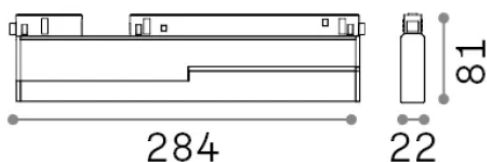

### Tecnico - Sistemi

Indoor track mounted adjustable and dimmable linear fitting with integrated LED sources and direct light emission

<b>Ean</b>	8021696286112
<b>Articolo</b>	EGO FLEXIBLE WIDE 07W 3000K DALI BK
<b>Installazione</b>	Sistemi
<b>Garanzia</b>	5 years
<b>Peso lordo</b>	0.77 kg
<b>Volume</b>	0.001555 m <sup>3</sup>

## Info tecniche e installative

<b>Peso netto</b>	0.62 kg
<b>Classe di isolamento</b>	III
<b>Grado di protezione</b>	IP20
<b>Conformità</b>	CE
<b>Temperatura d'esercizio</b>	0° ~ +40 °C
<b>Dimmer</b>	1, DALI
<b>Alimentazione</b>	48 V DC
<b>Alimentatore</b>	Required, remoted, not included NO
<b>Accessori non inclusi</b>	Ego profile