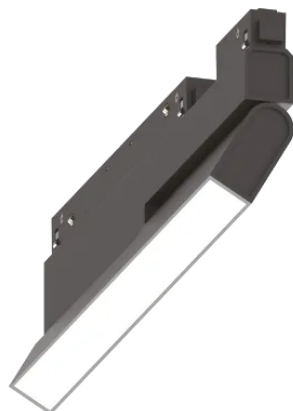

### Tecnico - Sistemi

Indoor track mounted adjustable and dimmable linear fitting with integrated LED sources and direct light emission

<b>Ean</b>	8021696286112
<b>Articolo</b>	EGO FLEXIBLE WIDE 07W 3000K DALI BK
<b>Installazione</b>	Sistemi
<b>Garanzia</b>	5 years
<b>Peso lordo</b>	0.77 kg
<b>Volume</b>	0.001555 m <sup>3</sup>

## Info tecniche e installative

<b>Peso netto</b>	0.62 kg
<b>Classe di isolamento</b>	III
<b>Grado di protezione</b>	IP20
<b>Conformità</b>	CE
<b>Temperatura d'esercizio</b>	0° ~ +40 °C
<b>Dimmer</b>	1, DALI
<b>Alimentazione</b>	48 V DC
<b>Alimentatore</b>	Required, remoted, not included NO
<b>Accessori non inclusi</b>	Ego profile