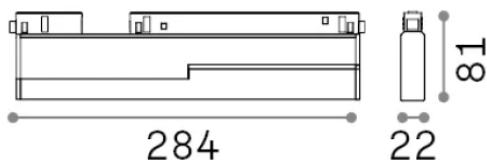

### Tecnico - Sistemi

Indoor track mounted adjustable and dimmable linear fitting with integrated LED sources and direct light emission

<b>Ean</b>	8021696286129
<b>Articolo</b>	EGO FLEXIBLE WIDE 07W 3000K DALI WH
<b>Installazione</b>	Sistemi
<b>Garanzia</b>	5 years
<b>Peso lordo</b>	0.77 kg
<b>Volume</b>	0.001555 m <sup>3</sup>

## Info tecniche e installative

<b>Peso netto</b>	0.62 kg
<b>Classe di isolamento</b>	III
<b>Grado di protezione</b>	IP20
<b>Conformità</b>	CE
<b>Temperatura d'esercizio</b>	0° ~ +40 °C
<b>Dimmer</b>	1, DALI
<b>Alimentazione</b>	48 V DC
<b>Alimentatore</b>	Required, remoted, not included NO
<b>Accessori non inclusi</b>	Ego profile