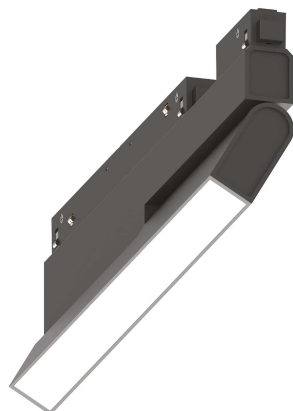

Info generali

Tecnico - Sistemi

Indoor track mounted adjustable linear fitting with integrated LED sources and direct light emission

Ean	8021696257839
Articolo	EGO FLEXIBLE WIDE 07W 3000K ON-OFF BK
Installazione	Sistemi
Garanzia	5 years
Peso lordo	0.6 kg
Volume	0.0032 m ³

Info tecniche e installative

Peso netto	0.49 kg
Classe di isolamento	III
Grado di protezione	IP20
Conformità	CE
Temperatura d'esercizio	0° ~ +40 °C
Dimmer	NO, On-Off
Alimentazione	48 V DC
Alimentatore	Required, remoted, not included NO
Orientabilità	vert. 0°-90°
Accessori non inclusi	Ego profile

Info sorgente e prestazionali

Sorgente integrata	Integrated LED module
Sorgente sostituibile	Replaceable (by qualified operators only)
Potenza	7 W
Emissione	Direct
Consumo massimo	max 7,00 W
Caratteristiche LED	LED SMD SAMSUNG
CCT LED	3000 K
Durata LED (t. 25°c)	50000 h
CRI	> 90
SDCM	3
Fascio luminoso	110°
Flusso sorgente	850 lm
Flusso utile	640 lm
Rischio fotobiologico	1