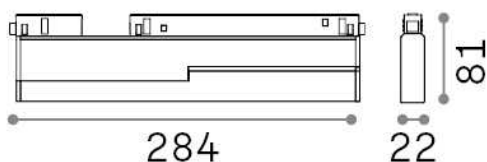

Info generali

Tecnico - Sistemi

Indoor track mounted adjustable linear fitting with integrated LED sources and direct light emission

Ean	8021696257839
Articolo	EGO FLEXIBLE WIDE 07W 3000K ON-OFF BK
Installazione	Sistemi
Garanzia	5 years
Peso lordo	0.6 kg
Volume	0.0032 m ³

Info tecniche e installative

Peso netto	0.49 kg
Classe di isolamento	III
Grado di protezione	IP20
Conformità	CE
Temperatura d'esercizio	0° ~ +40 °C
Dimmer	NO, On-Off
Alimentazione	48 V DC
Alimentatore	Required, remoted, not included NO
Orientabilità	vert. 0°-90°
Accessori non inclusi	Ego profile

Info sorgente e prestazionali

Sorgente integrata	Integrated LED module
Sorgente sostituibile	Replaceable (by qualified operators only)
Potenza	7 W
Emissione	Direct
Consumo massimo	max 7,00 W
Caratteristiche LED	LED SMD SAMSUNG
CCT LED	3000 K
Durata LED (t. 25°c)	50000 h
CRI	> 90
SDCM	3
Fascio luminoso	110°
Flusso sorgente	850 lm
Flusso utile	640 lm
Rischio fotobiologico	1