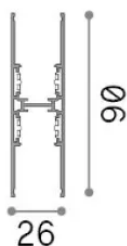

Info generali

Tecnico - Sistemi

Indoor suspended dimmable profile

Ean	8021696322513
Articolo	EGO PROFILE BI-EMISSION 1000 mm BK
Installazione	Sistemi
Garanzia	5 years
Peso lordo	2 kg
Volume	0.005832 m ³

Info tecniche e installative

Peso netto	1.4 kg
Classe di isolamento	III
Grado di protezione	IP20
Conformità	CE
Temperatura d'esercizio	-
Dimmer	1, On-Off / DALI / 1-10V
Alimentazione	48 V DC
Alimentatore	Required, remoted, not included
Accessori non inclusi	Main Connector, Linear connectors, End caps, Blind cover, Suspension kit and cables, Ego light modules, Remote driver