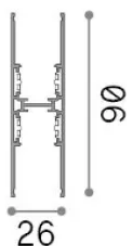

Info generali

Tecnico - Accessorio

Indoor suspended dimmable profile

Ean	8021696340647
Articolo	EGO PROFILE BI-EMISSION 2000 mm BK
Installazione	Accessorio
Garanzia	5 years
Peso lordo	4.1 kg
Volume	0.008 m ³

Info tecniche e installative

Peso netto	2.9 kg
Classe di isolamento	III
Grado di protezione	IP20
Conformità	CE
Temperatura d'esercizio	-
Dimmer	1, On-Off / DALI / 1-10V
Alimentazione	48 V DC
Alimentatore	Required, remoted, not included
Accessori non inclusi	Main Connector, Linear connectors, End caps, Blind cover, Suspension kit and cables, Ego light modules, Remote driver