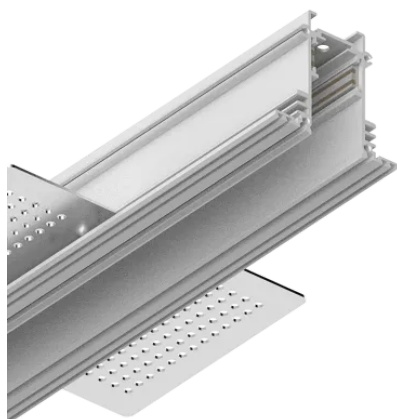

Info generali

Tecnico - Accessorio

| | |
|----------------------|---------------------------------|
| Ean | 8021696282930 |
| Articolo | EGO PROFILE RECESSED 2000 mm WH |
| Installazione | Accessorio |
| Garanzia | 5 years |
| Peso lordo | 3.74 kg |
| Volume | 0.007839 m ³ |

Info tecniche e installative

| | |
|--------------------------------|---------------------------------|
| Peso netto | 2.94 kg |
| Conformità | CE |
| Temperatura d'esercizio | 0° ~ +40 °C |
| Dimmer | Dimmable, On-Off / DALI / 1-10V |
| Tipo accessorio | - |
| Alimentazione | 48 V DC |