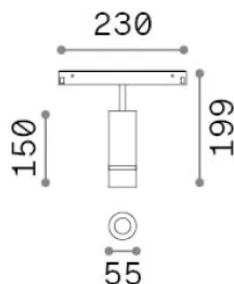

Info generali

Tecnico - Sistemi

Indoor track mounted adjustable and dimmable projector with integrated LED sources and direct light emission

Ean	8021696340180
Articolo	EGO TRACK 10W 20°-40° ZOOM 4000K DALI BK
Installazione	Sistemi
Garanzia	5 years
Peso lordo	0.65 kg
Volume	0.003536 m ³

Info tecniche e installative

Peso netto	0.5 kg
Classe di isolamento	III
Grado di protezione	IP20
Conformità	CE
Temperatura d'esercizio	0° ~ +40 °C
Dimmer	1, DALI
Alimentazione	48 V DC
Alimentatore	Required, remoted, not included NO

Info sorgente e prestazionali

Sorgente integrata	Integrated LED module
Sorgente sostituibile	Replaceable (by qualified operators only)
Potenza	10 W
Emissione	Direct
Consumo massimo	max 10 W
Caratteristiche LED	LED COB CITIZEN
CCT LED	4000 K
Durata LED (t. 25°c)	50000 h
CRI	> 90
SDCM	3
Fascio luminoso	20-40°
Flusso sorgente	950 lm
Flusso utile	810 lm
Rischio fotobiologico	1
Potenza in stand-by	< 0.50 W