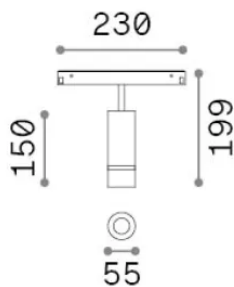

### Tecnico - Sistemi

Indoor track mounted adjustable projector with integrated LED sources and direct light emission

<b>Ean</b>	8021696340197
<b>Articolo</b>	EGO TRACK 10W 20°-40° ZOOM 4000K ON-OFF BK
<b>Installazione</b>	Sistemi
<b>Garanzia</b>	5 years
<b>Peso lordo</b>	0.61 kg
<b>Volume</b>	0.003536 m <sup>3</sup>

## Info tecniche e installative

<b>Peso netto</b>	0.46 kg
<b>Classe di isolamento</b>	III
<b>Grado di protezione</b>	IP20
<b>Conformità</b>	CE
<b>Temperatura d'esercizio</b>	0° ~ +40 °C
<b>Dimmer</b>	Non-dimmable, On-Off
<b>Alimentazione</b>	48 V DC
<b>Alimentatore</b>	Required, remoted, not included NO